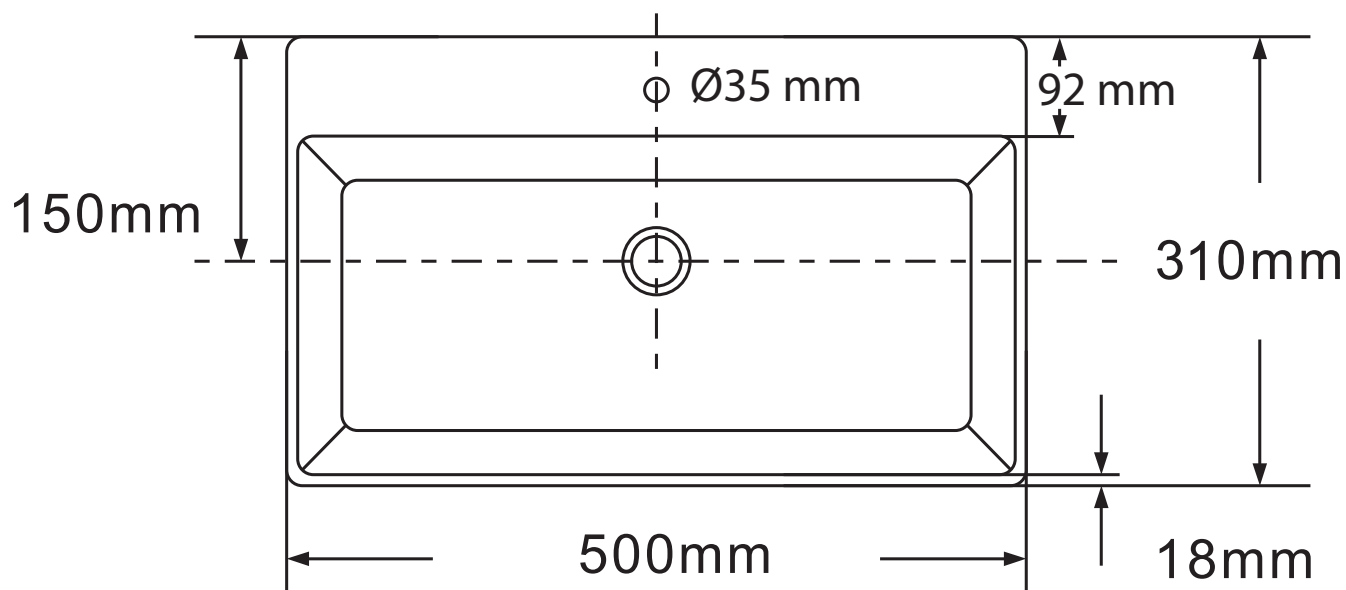

# Boxo 1080 Slim håndvask

# LAVABO®

Varenr.: 20180SL	VVS-nr.: 672702054
Materiale: Porcelæn	
Farve: Hvid	
Overflade: Glaseret, blank	
Monteringsmulighed: Væghængt På bord	
Hanehul: Ja	
Overløb: Nej	
Bundventil medfølger: Nej	
Glaseret bagside: Nej	